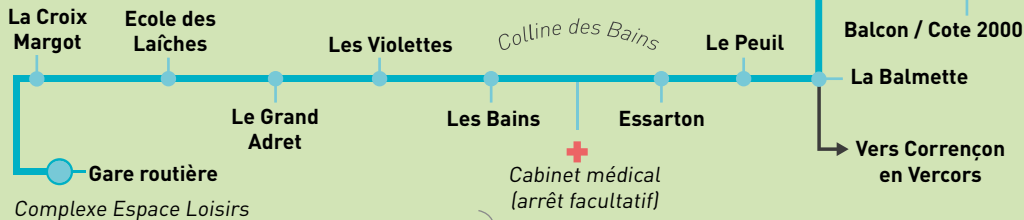

NAVETTES GRATUITES

VILLARD DE LANS - été 2020

Ligne gare routière

→ Balcon/Cote 2000 - Les Glovettes

Tous les jours du 4 juillet au 30 août 2020

Gare routière	09:00	12:30	14:00	16:30	19:40
Essarton	09:05	12:35	14:05	16:35	19:45
Balcon/Cote 2000	09:15	12:45	14:15	16:45	19:50
Les Glovettes	09:25	12:55	14:25	16:55	20:00
Les Glovettes	09:25	12:55	14:25	16:55	20:00
Balcon/Cote 2000	09:35	13:05	14:35	17:05	20:05
Essarton	09:45	13:15	14:45	17:15	20:15
Gare routière	09:50	13:20	14:50	17:20	20:25

INFORMATIONS COVID 19

Port du masque obligatoire à partir de 12 ans, 30 places par navette.

Protocole de nettoyage et désinfection à chaque rotation.

From 12 years old, you must wear a face covering. 30 people maximum per shuttle. Shuttle are cleaned and disinfected at each rotation.

Correspondance Ligne 5100 Grenoble/Villard de Lans :
se renseigner à la gare routière (04 76 95 11 24)

Les horaires et les dates de fonctionnement des navettes sont susceptibles d'être modifiés en fonction de la fréquentation et des conditions climatiques.

Flashez ce code avec l'application Pysae pour consulter en temps réel le passage de la navette.

QR code IOS

QR code Android

Prenez de l'altitude avec la télécabine Cote 2000 et profitez des nombreuses activités qui s'offrent à vous...